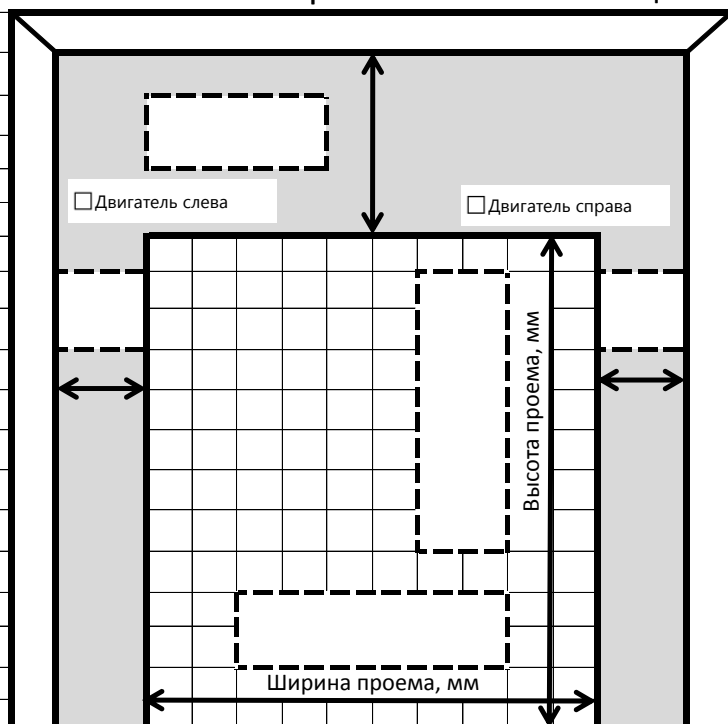

## Обмерочный лист на секционные ворота FX-S

Цвет по RAL:	
9003 (Белый, стандарт)	<input type="checkbox"/>
7004 (Серый, стандарт)	<input type="checkbox"/>
	<input type="checkbox"/>

Доп. комплектация:	
Калитка	<input type="checkbox"/>
Люк	<input type="checkbox"/>
Фотоэлементы	<input type="checkbox"/>
Кнопка авар.опускания	<input type="checkbox"/>
	<input type="checkbox"/>
	<input type="checkbox"/>