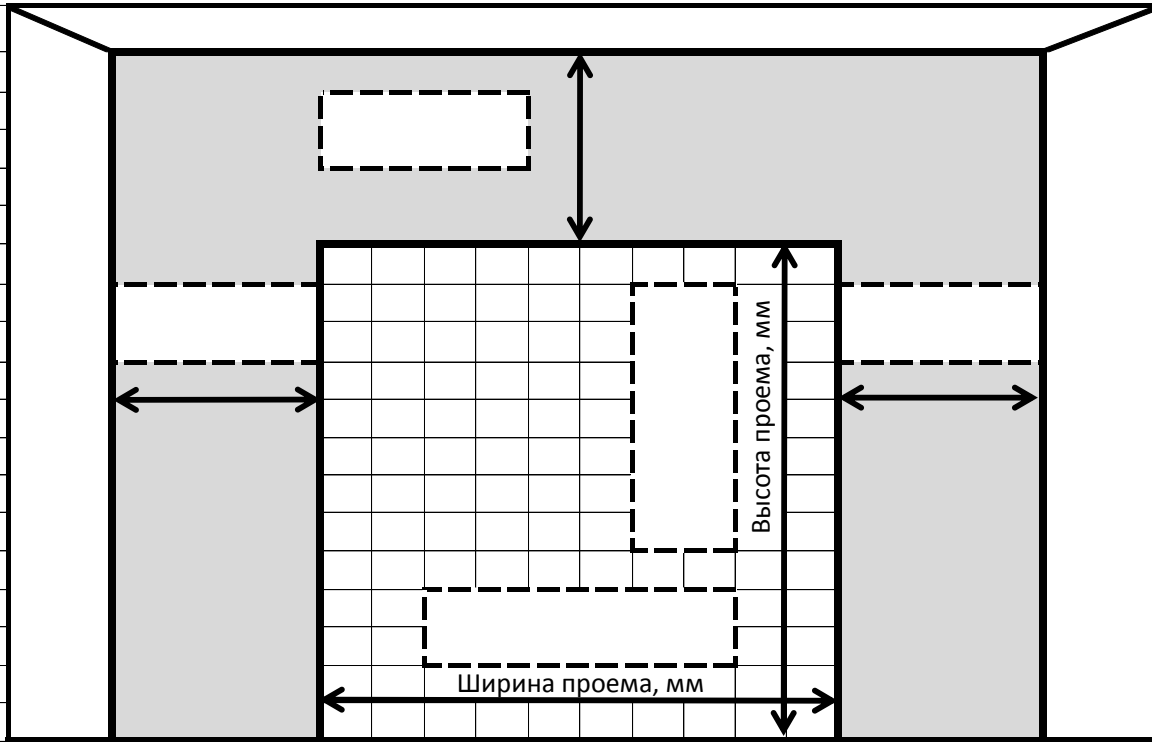

Обмерочный лист на рулонные ворота Firerollgate

Выбрать сторону установки двигателя

Двигатель слева

Двигатель справа

Ворота:	Firerollgate-EI60		
Цвет по RAL: (стандарт 9003, 7004)			
Двигатель:	внутривальный <input type="checkbox"/>	навальный <input type="checkbox"/>	
Количество ворот:			

Кнопка авар.опускания	<input type="checkbox"/>
Фотоэлементы	<input type="checkbox"/>
Защитный короб	<input type="checkbox"/>
Полная покраска ворот	<input type="checkbox"/>

Комплектация:

Внимание! В стандартную комплектацию входит окрас только лицевой стороны полотна ворот. Внутренняя часть полотна ворот - оцинкованная сталь.